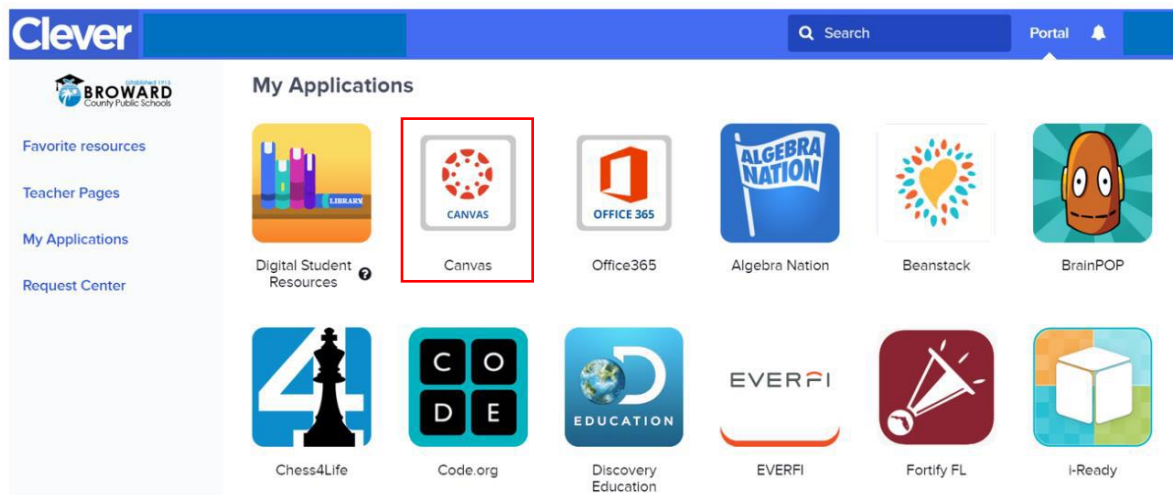

## 2. Haga doble click en Google Chrome

3. Escriba el Link de abajo:

<https://sso.browardschools.com>

4. Haga Click en “Log in with Active Directory” como lo muestra la imagen

5. Una vez en Clever, seleccione Canvas