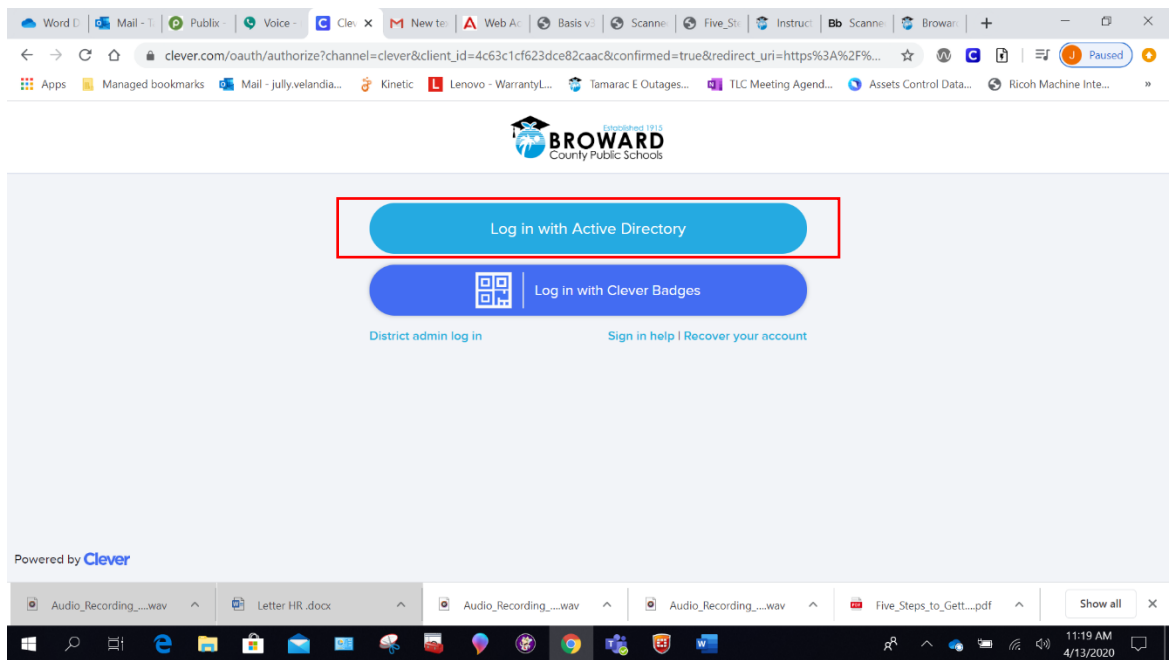

## 2. Haga doble click en Google Chrome

3. Escriba el Link de abajo:

<https://sso.browardschools.com>

4. Haga Click en “Log in with Active Directory” como lo muestra la imagen

5. Una vez en Clever, seleccione Canvas