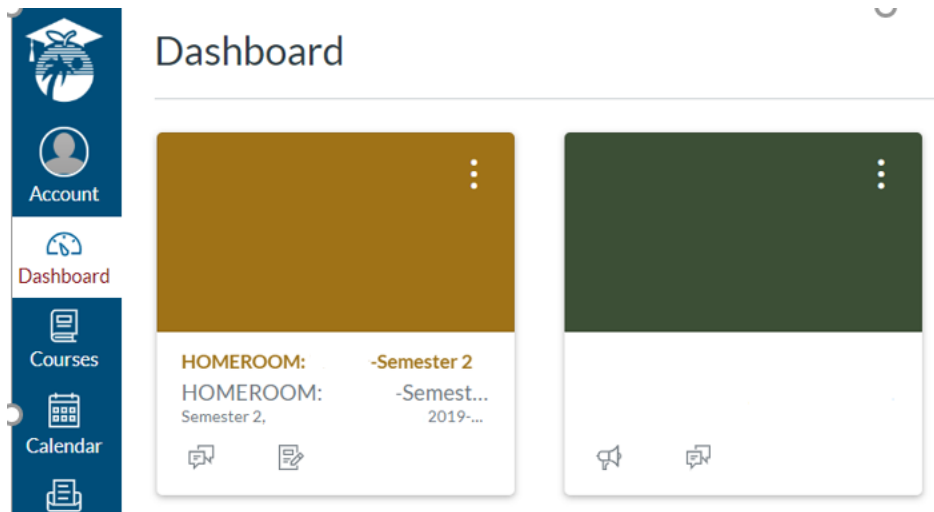

TAMARAC ELEMENTARY SCHOOL

Broward County Public Schools

LEARNING NEVER CLOSES

6. Vaya al Dashboard para ver todos sus cursos

¡Usted está listo para comenzar el aprendizaje virtual!